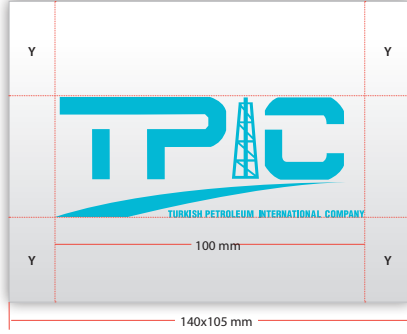

Konuşma Kartı

Boyut: Çeşitli
Renk: CMYK c:75 m2 y15 k0
Kağıt: 300gr 1. Hamur kağıt kullanılır.