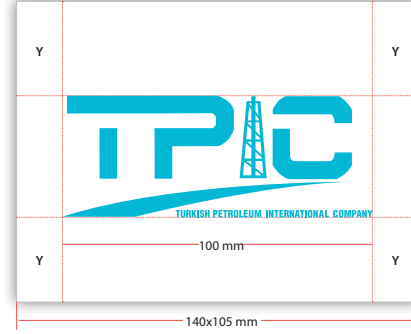

Konuşma Kartı

Boyut: Çeşitli
Renk: CMYK c:75 m2 y15 k0
Kağıt: 300gr 1. Hamur kağıt kullanılır.