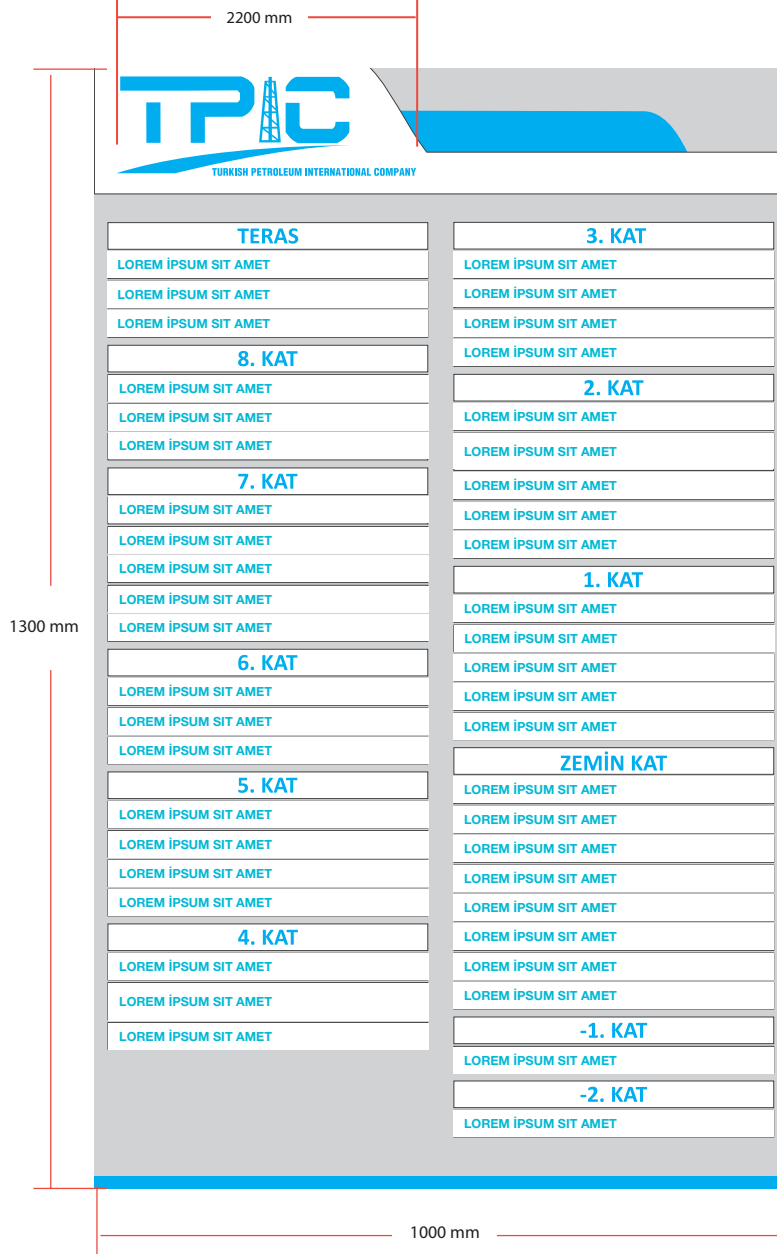

## Totem

Logo ölçüsü 330 x 140 cm'dir.  
Yazılar Beyaz Pleksi kutu harf üzerine, Oracal marka 066 veya 054 tonunda TURKUAZ renk folyodur.  
Harflerin arka kısımları 10 mm beyaz dekota malzeme ile

kapanmış, led ışıklar bunun üzerine döşenmiştir.  
Logonun arkasına 40 x 40 x 1,5mm Fırın boyalı profilden iskelet yapılmış ve harfler bu alana tutturulmuştur.  
Logoya döşenen Ledler altta mevcut harflerle aynıdır.

## Ajanda

Boyut: Kapak 17 x 24 cm, iç sayfaları 16,10 x 23,7 cm  
Kapak: Desenli termo suni deri (Parçalı kapak)  
Kapak içleri: 120gr birinci hamur. (Krem renk)  
İç sayfalar: 80gr birinci hamur (Krem renk). Çizgiler %20  
tramlı renklidir. TPIC logosu fligran baskılıdır (Turkuaz).

# Genel Enformasyon Panosu

Boyut: 130X210 cm

Aşağıda Genel Enformasyon Panosu tasarımlarına yer verilmiştir.