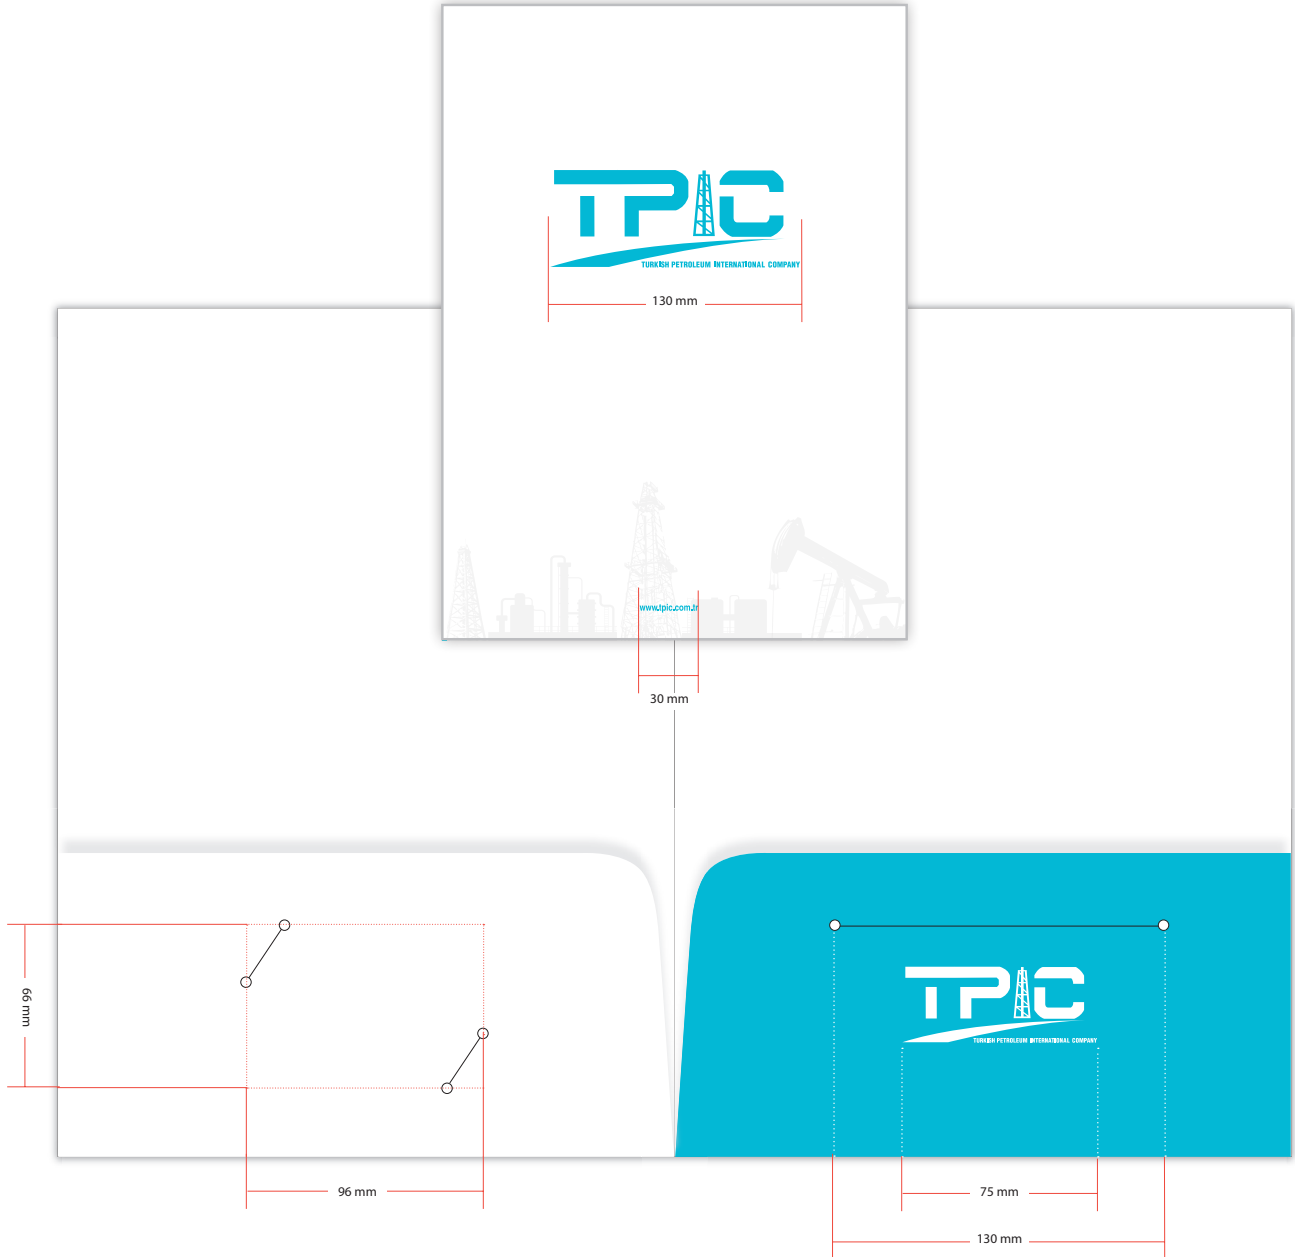

# Kapaklı Dosya

Ölçü: 330X240mm  
Renk: CMYK c75 m2 y15 k0  
Özellikler: Kapak: Kısmi Lak uygulaması / Çift Cepli  
Kağıt: 300-350gr Mat kuşe önerilir.