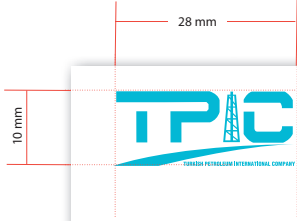

Faks Formatı

Boyut: 85x55 mm
Renk: CMYK c:75 m2 y15 k0
Font: Helvetica Neue LT Pro - Helvetica
Neue LT Pro - 10 - pt.
Kağıt: 80gr 1. Hamur kağıt kullanılır.