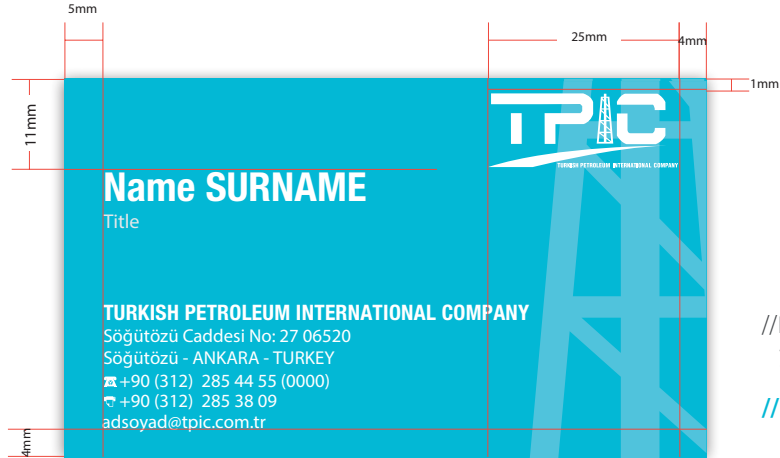

# Kartvizit

Boyut: 85 mm x 50 mm  
Renk: CMYK c75 m2 y15 k0  
Kağıt:Kağıt 150gr Amerikan Bristol çift kat sıvama.  
Font: Helvetica Neue - CondensedBold 8-15 pt.  
HelveticaConLigMas - Regular 7 pt.

//Kartvizite ait proporsiyon yukarıda verilmiştir.