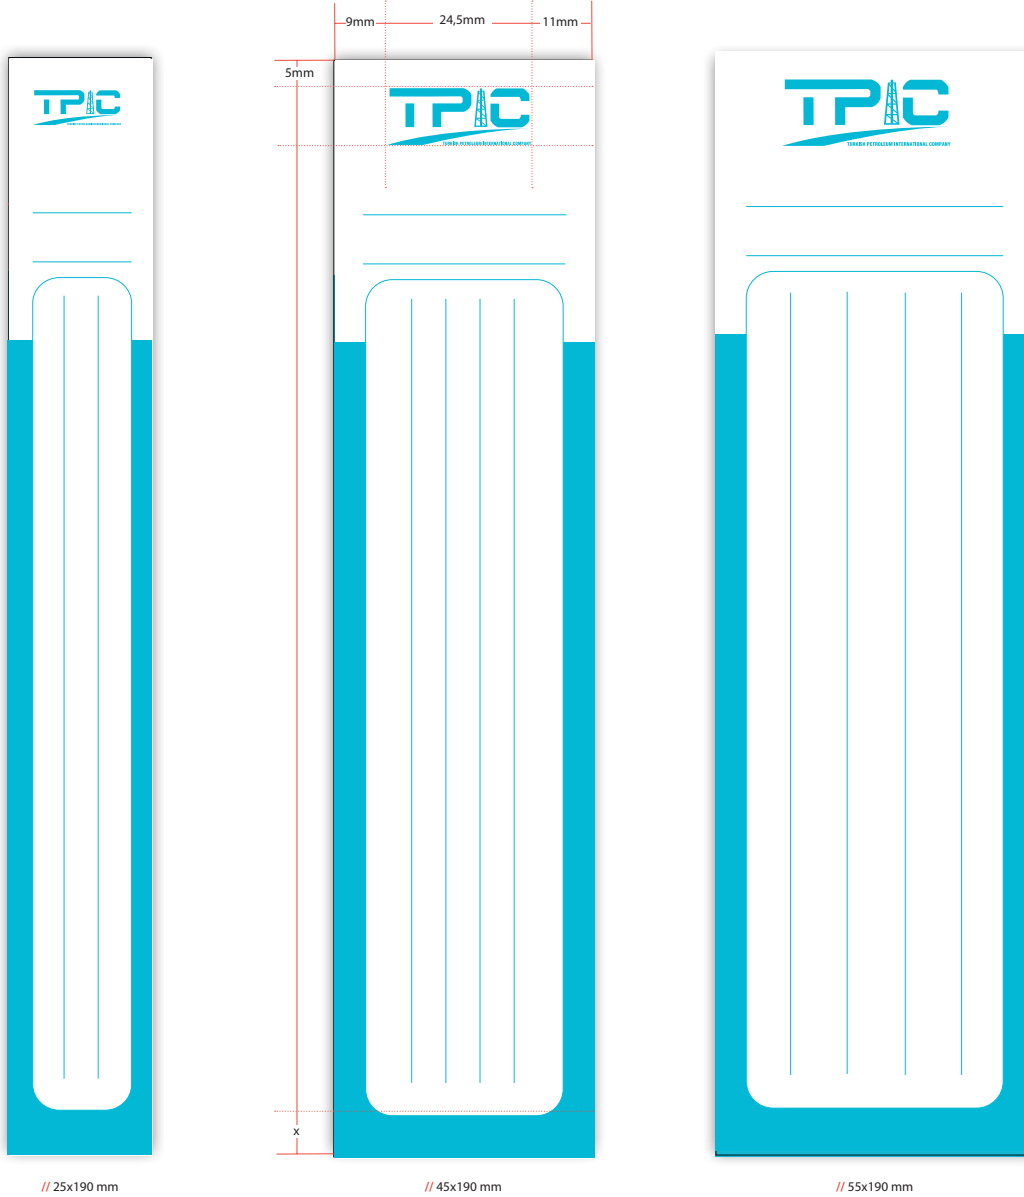

Klasör Sırtlık Tasarım

Boyut: Çeşitli
Renk: CMYK c:75 m2 y15 k0
Kağıt: 80gr 1. Hamur kağıt kullanılır.