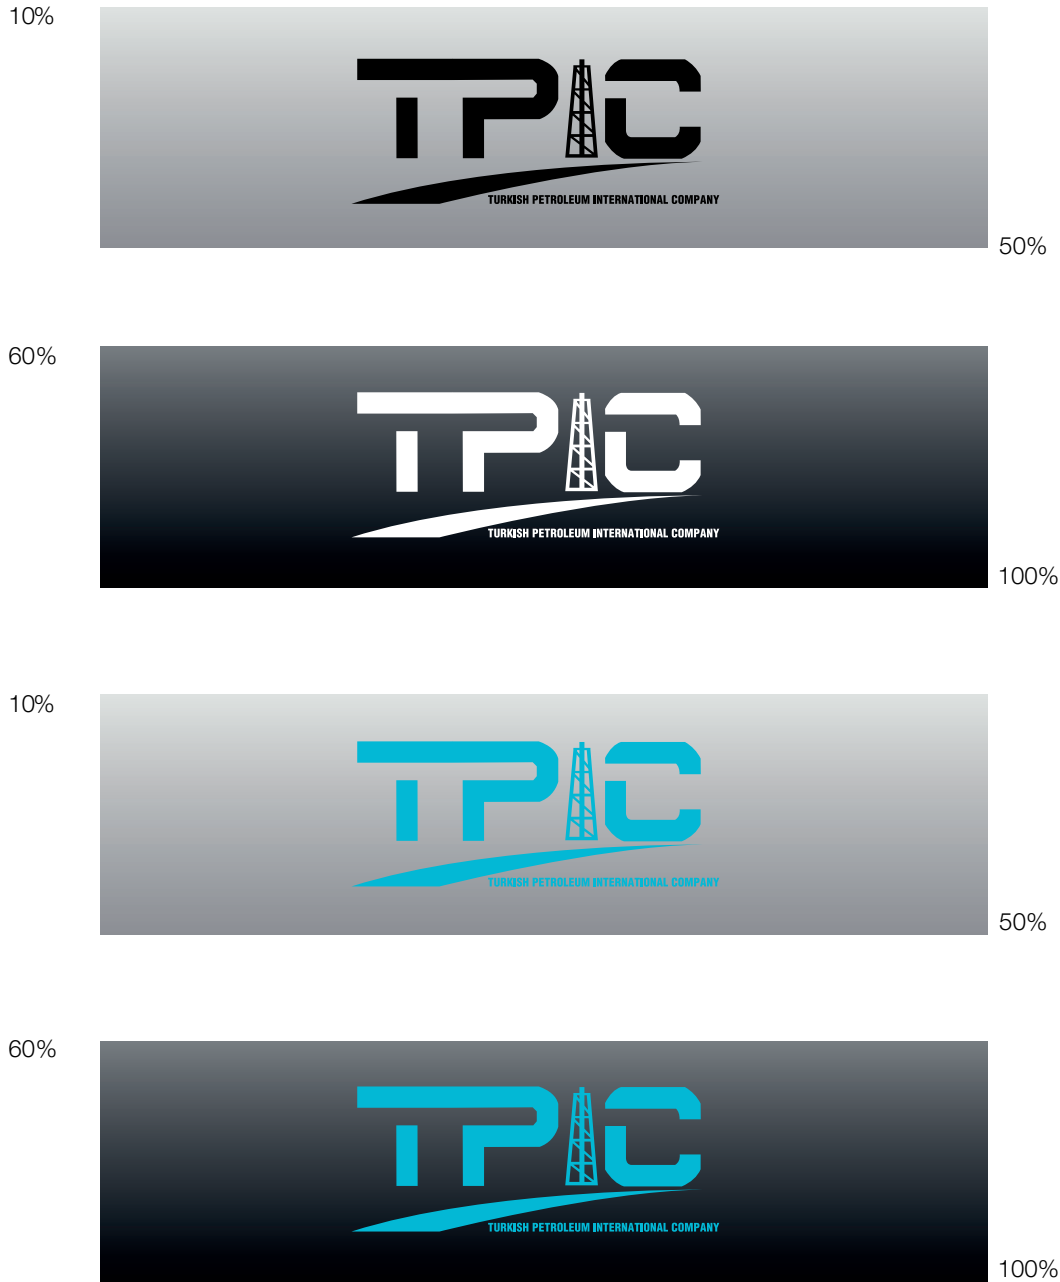

Tpic Logotaypının Farklı Zeminlerde Kullanımı 2

Logotayp kullanımı: Tpic Logotaypının farklı zeminlerde kullanımı aşağıdaki gibidir.