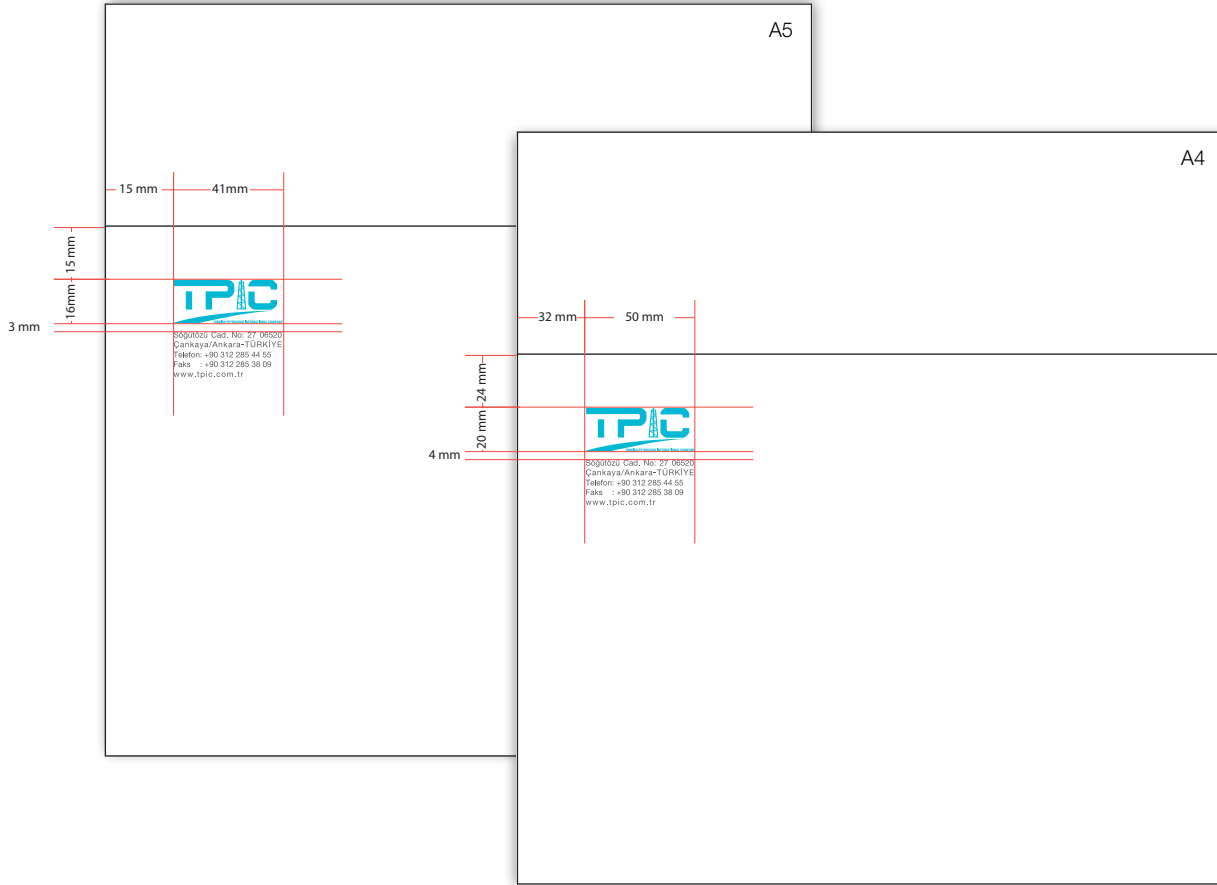

Zarflar

Boyut: Çeşitli
Renk: CMYK c75 m2 y15 k0
Kağıt: Kağıt 110gr 1. Hamur
Font: Helvetica LT Pro Condense Regular 7 pt.
kullanılmıştır.