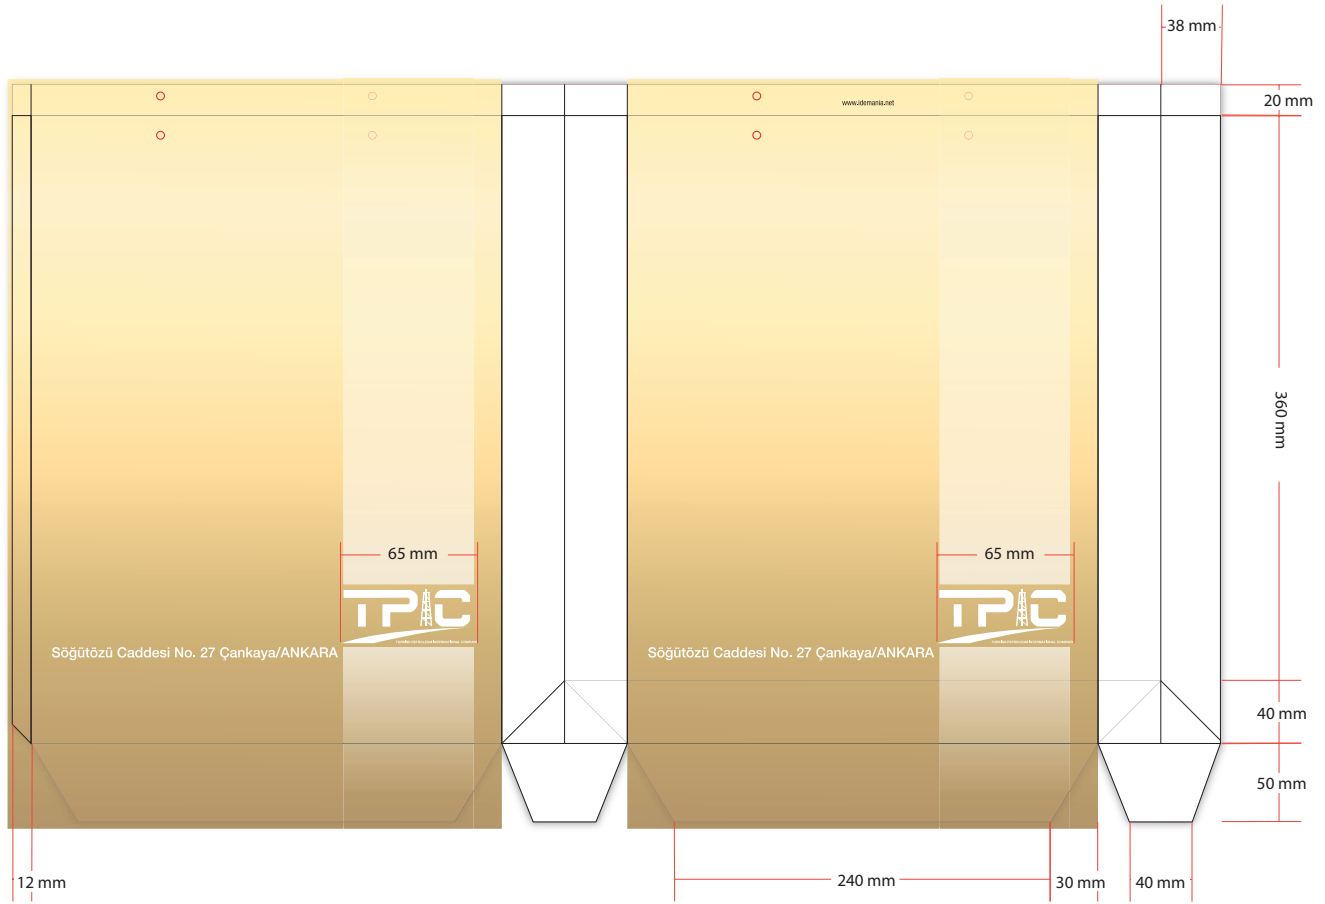

25. Yıl Özel Çanta Tasarımı

Boyut: 400x300 mm
Renk: CMYK c33 m40 m81 k07 / CMYK c24 m34 y76 k01 /
CMYK c00 m19 y55 k00 / CMYK c01 m06 y35 k00 / CMYK
c00 m26 y39 k00
Malzeme: Termoplastik malzeme