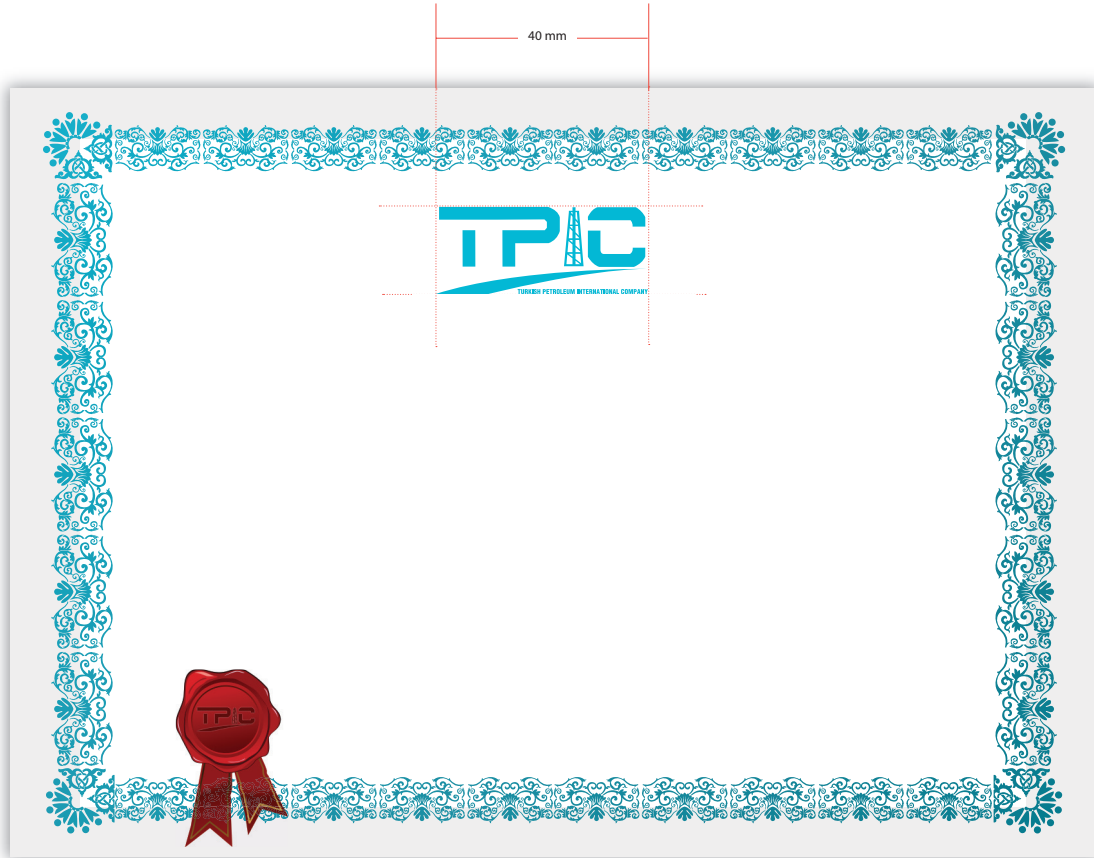

Başarı Sertifikası

Aşağıda başarı sertifikası tasarımına yer verilmiştir.