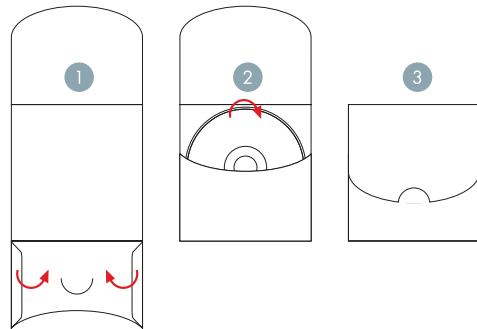

DVD ÜSTÜ: 12X12 CM
(11,7X11,7 CM BASKI ALANI)
DVD ÜSTÜNE SERİGRAF
BASKI VEYA STICKER
ÇIKARTMA YAPILABİLİR.

DVD KUTUSU: 12,9X12,6
CM (30,43X12,6 CM
AÇIK HALİ). 300 GR. MAT
KUŞEYE BASILABİLİR. DVD
KUTUSUNDA ÖZEL KESİM
BIÇAK VE YAPIŞTIRMA
VARDIR.