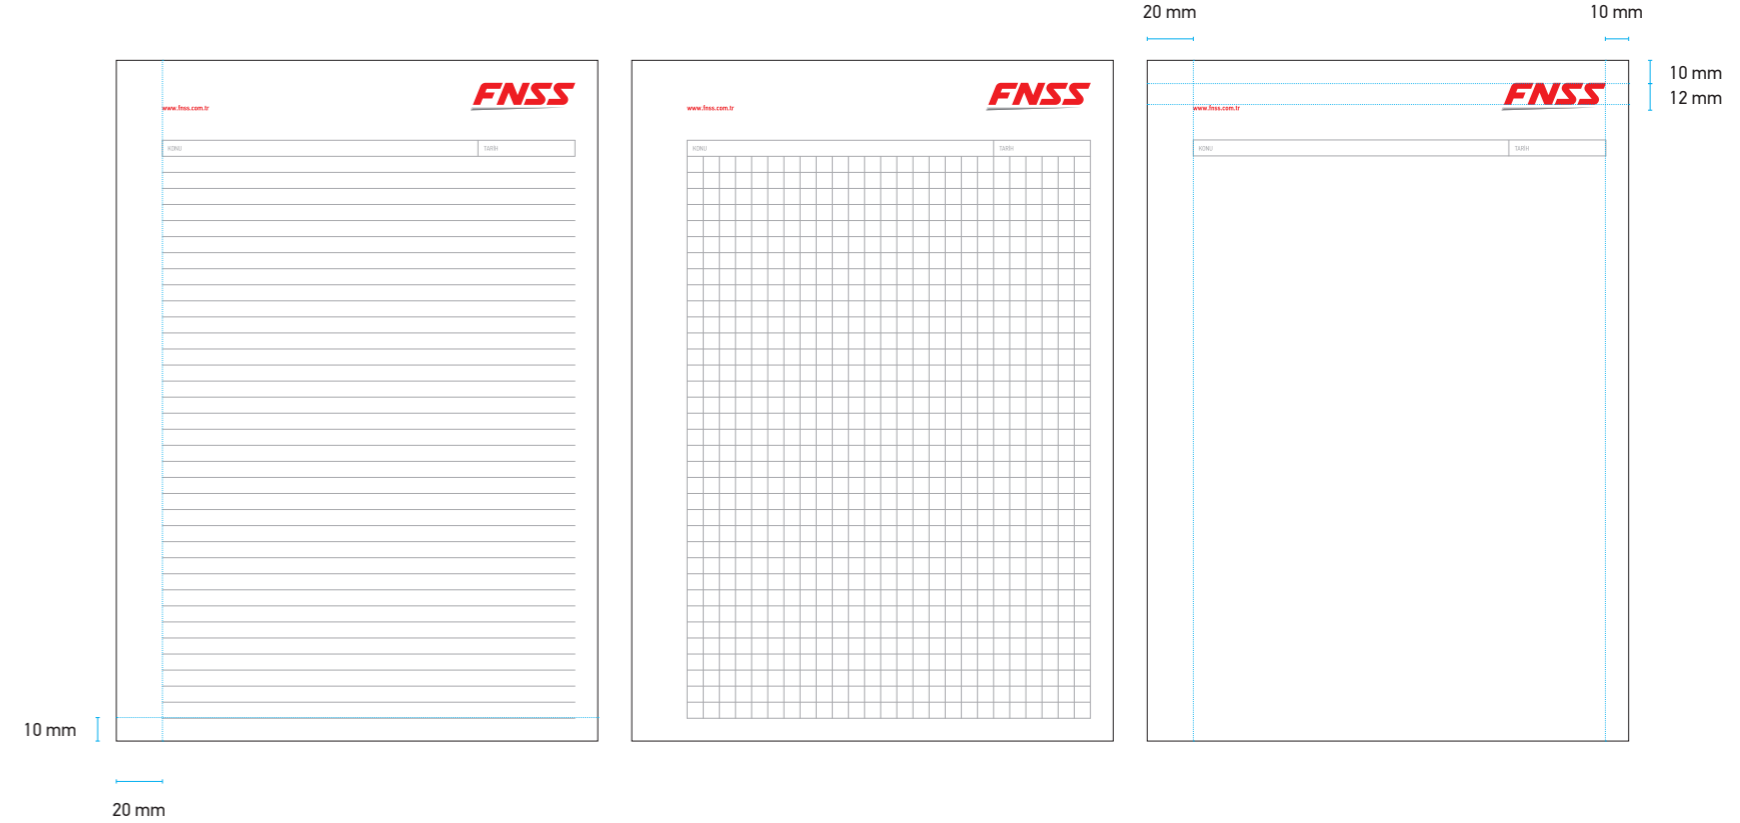

KURUMSAL MALZEMELER

**Kapaklı Bloknot
(İç Sayfalar)**

KURUMSAL BÜTÜNLÜK

FNSS kurumsal bütünlüğünün bozulmaması ve korunması için;
FNSS logosuyla birlikte her türlü dijital ve basılı malzeme özgün sayısal
kopyasından çoğaltılarak üretilmelidir.

**FNSS logosu kullanım kuralları asla değiştirilemez ve
yeniden çizilemez.**

KAPAKLI BLOKNOT (İÇ SAYFALAR) TEKNİK ÖZELLİKLERİ

Boyut : 210x297 mm

Renk : Pantone Red 032 C, Pantone Black C

Kağıt : 90 g - 1. Hamur

Font : PF Din Text Cond. Pro Regular ve Bold - 8 pt ve 9 pt

**Bloknot iç sayfaları çizgili veya çizgisiz üretilebilir. FNSS logosu kullanım kuralları
geçerlidir. Bu kurallar Bölüm 1 'de ayrıntılı şekilde anlatılmıştır.**

Özgün sayısal dökümana ulaşmak
ve daha fazla bilgi için Kurumsal
İletişim Bölümü ile iletişime geçiniz.

pr@fnss.com.tr