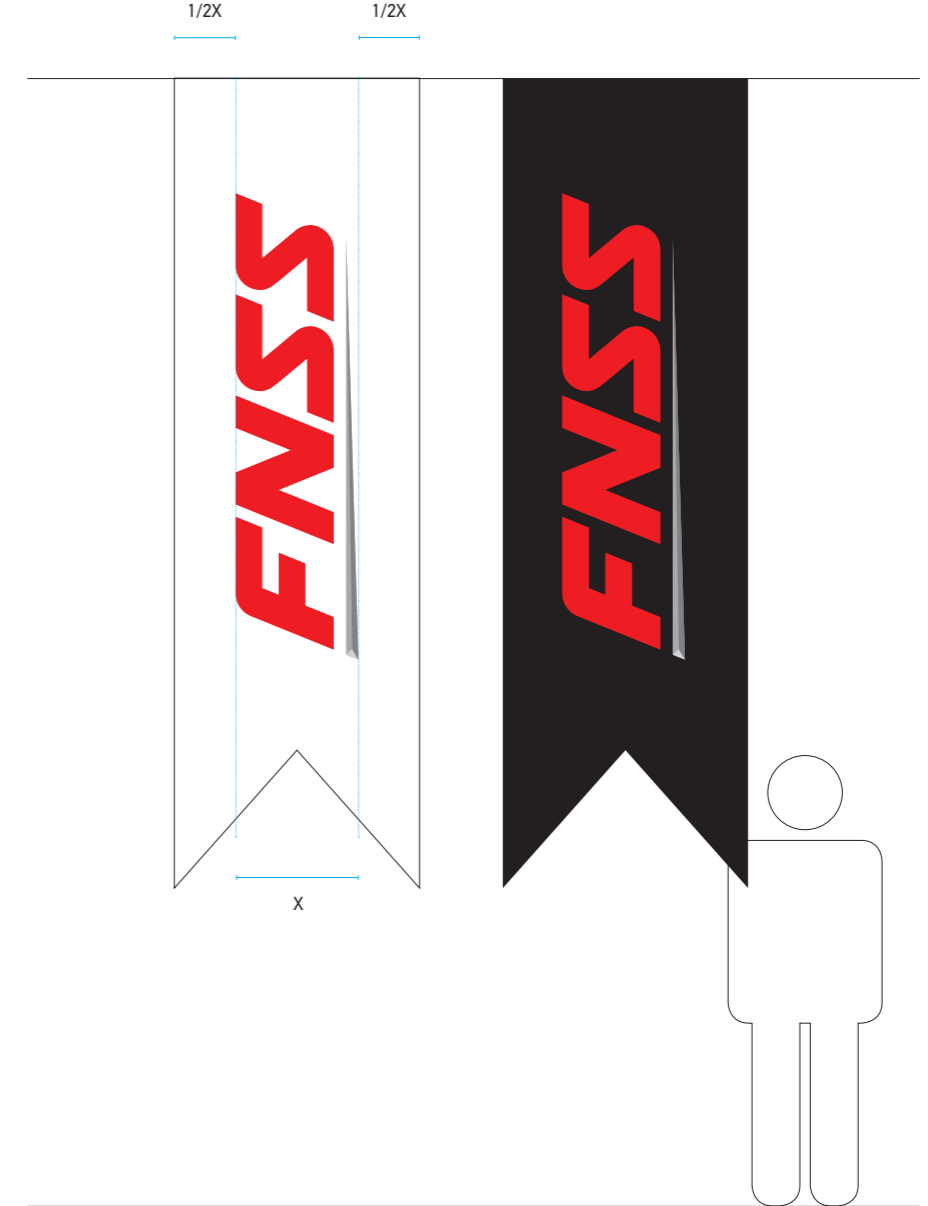

BAYRAKLAR

Kırlangıç

KURUMSAL BÜTÜNLÜK

FNSS kurumsal bütünlüğünün bozulmaması ve korunması için;
FNSS logosuyla birlikte her türlü dijital ve basılı malzeme özgün sayısal
kopyasından çoğaltılarak üretilmelidir.

*FNSS logosu kullanım kuralları asla değiştirilemez ve
yeniden çizilemez.*

KIRLANGIÇ TEKNİK ÖZELLİKLERİ

Boyut : Kırlangıç boyutuna göre değişkenlik gösterir.

Renk : Pantone Red 032 C ve Pantone Black C

*FNSS logosu kullanım kuralları geçerlidir. Bu kurallar Bölüm 1 'de ayrıntılı şekilde
anlatılmıştır.*

Özgün sayısal dökümana ulaşmak
ve daha fazla bilgi için Kurumsal
İletişim Bölümü ile iletişime geçiniz.

pr@fns.com.tr