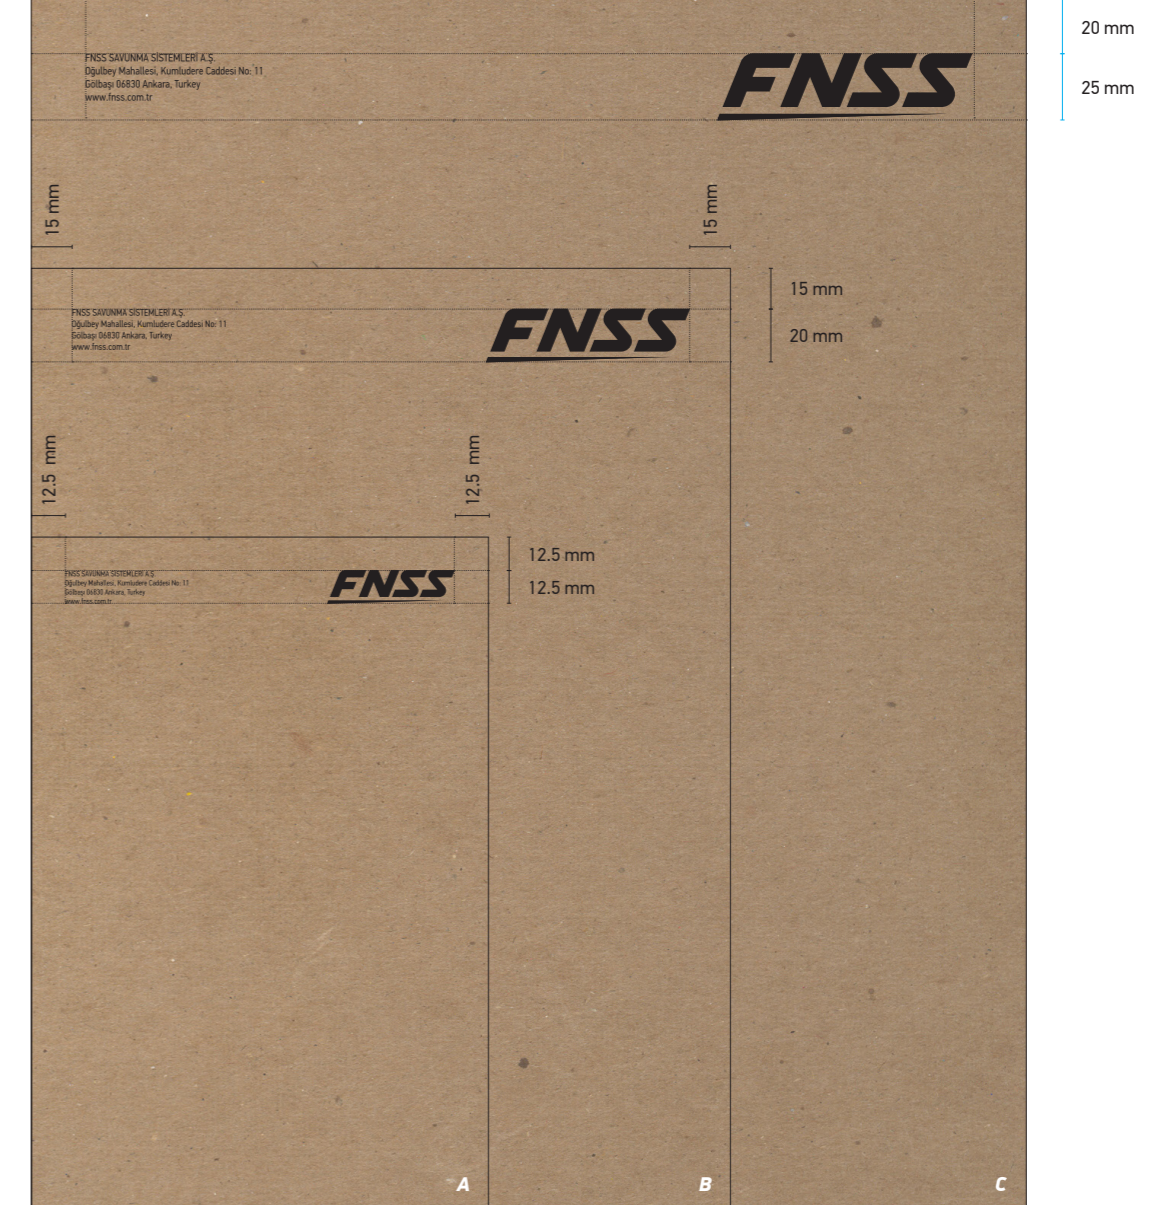

KURUMSAL MALZEMELER

Torba Kargo Zarfı (Kraft)

KURUMSAL BÜTÜNLÜK

FNSS kurumsal bütünlüğünün bozulmaması ve korunması için; FNSS logosuyla birlikte her türlü dijital ve basılı malzeme özgün sayısal kopyasından çoğaltılarak üretilmelidir.

FNSS logosu kullanım kuralları asla değiştirilemez ve yeniden çizilemez.

TORBA ZARF (KRAFT) TEKNİK ÖZELLİKLERİ

Boyut : 170x250 mm (A), 260x350 mm (B), 370 x 450 mm (C),

Renk : Pantone Black C

Kağıt : 120 g - Kraft (Kendinden yapışkanlı)

Font : PF Din Text Cond. Pro Regular - 8 pt (A), 10 pt (B), 11.5 pt (C),

Özgün sayısal dökümana ulaşmak ve daha fazla bilgi için Kurumsal İletişim Bölümü ile iletişime geçiniz.

pr@fnss.com.tr