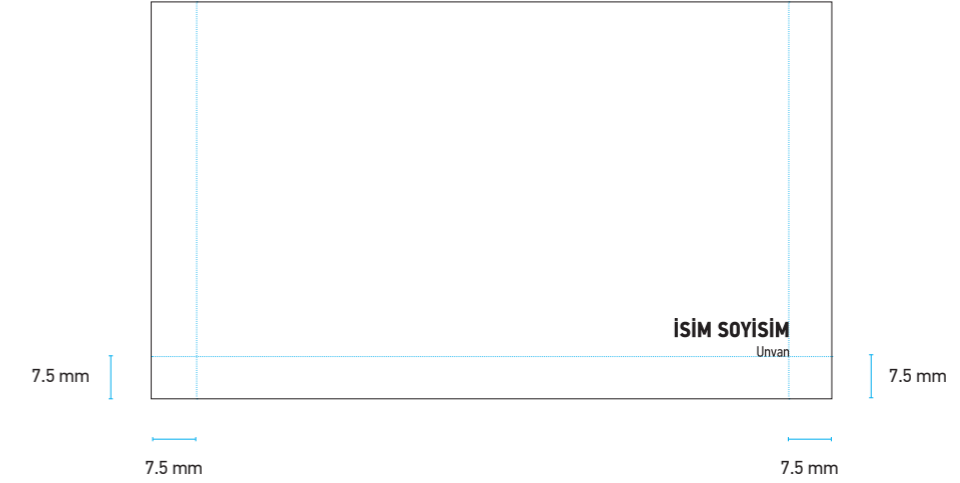

KURUMSAL MALZEMELER

Hediye Kartı (Kişiyeye Özel)

KURUMSAL BÜTÜNLÜK

FNSS kurumsal bütünlüğünün bozulmaması ve korunması için; FNSS logosuyla birlikte her türlü dijital ve basılı malzeme özgün sayısal kopyasından çoğaltılarak üretilmelidir.

FNSS logosu kullanım kuralları asla değiştirilemez ve yeniden çizilemez.

HEDİYE KARTI (KİŞİYE ÖZEL) TEKNİK ÖZELLİKLERİ

Boyut : 130x70 mm

Renk : Pantone Red 032 C ve Pantone Black C

Kağıt : 300 g - Mat Kuşe

Font : PF Din Text Cond. Pro Regular ve Bold - 7.5 pt ve 11 pt

Özgün sayısal dökümana ulaşmak ve daha fazla bilgi için Kurumsal İletişim Bölümü ile iletişime geçiniz.

pr@fnss.com.tr