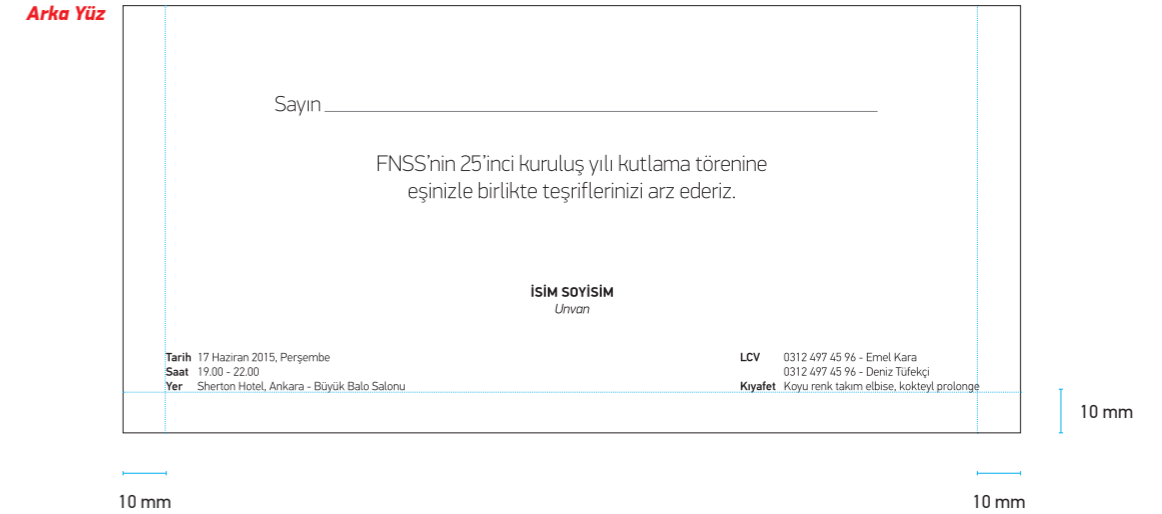

KURUMSAL MALZEMELER

Davetiye (VIP)

KURUMSAL BÜTÜNLÜK

FNSS kurumsal bütünlüğünün bozulmaması ve korunması için; FNSS logosuyla birlikte her türlü dijital ve basılı malzeme özgün sayısal kopyasından çoğaltılarak üretilmelidir.

FNSS logosu kullanım kuralları asla değiştirilemez ve yeniden çizilemez.

DAVETİYE (VIP) TEKNİK ÖZELLİKLERİ

Boyut : 210x100 mm

Renk : Pantone 871 C ve Pantone Black C

Kağıt : 350 g - Mat Kuşe

Font : PF Din Text Cond. Pro Light, Regular ve Bold - 8 pt, 9 pt, 15 pt ve 20 pt

FNSS logosunun büyüklüğü alana göre değişebilir, banta veya grafik alana uzaklığı oransal olarak değiştirilemez.

Bantın kullanım oranları değiştirilemez, tekrar çizilemez.
Sayfa 63'te kurumsal bantın oranları ve kuralları detaylı bir şekilde anlatılmıştır.

Özgün sayısal dökümana ulaşmak ve daha fazla bilgi için Kurumsal İletişim Bölümü ile iletişime geçiniz.

pr@fnss.com.tr