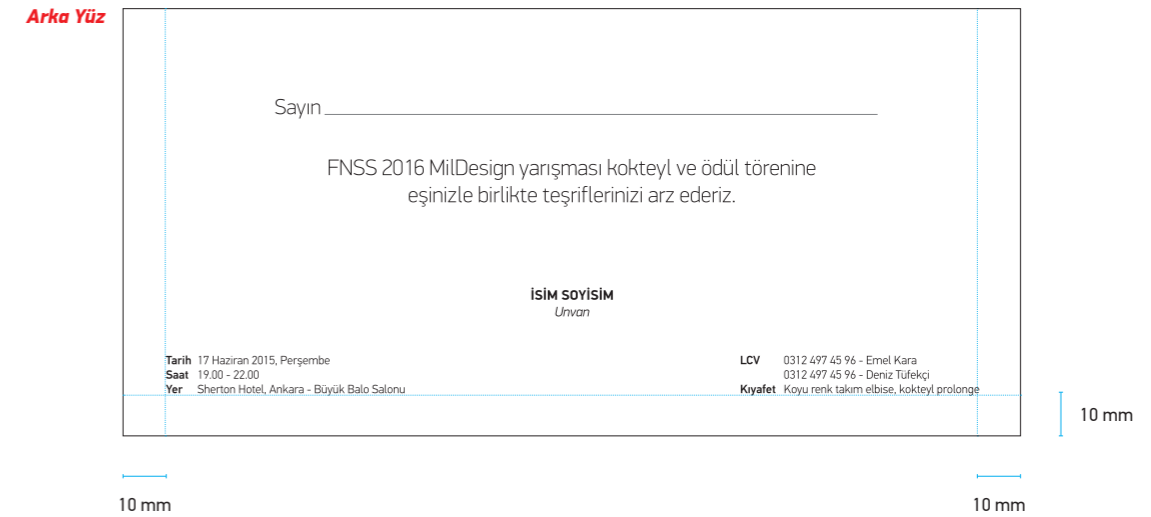

KURUMSAL MALZEMELER

Davetiye

KURUMSAL BÜTÜNLÜK

FNSS kurumsal bütünlüğünün bozulmaması ve korunması için; FNSS logosuyla birlikte her türlü dijital ve basılı malzeme özgün sayısal kopyasından çoğaltılarak üretilmelidir.

FNSS logosu kullanım kuralları asla değiştirilemez ve yeniden çizilemez.

DAVETİYE TEKNİK ÖZELLİKLERİ

Boyut : 210x100 mm

Renk : Pantone Red 032 C ve Pantone Black C

Kağıt : 350 g - Mat Kuşe

Font : PF Din Text Cond. Pro Light, Regular ve Bold - 8 pt, 9 pt ve 15 pt

Ön yüzdeki fotoğraf etkinliğe göre değişkenlik gösterebilir. Etkinliğin logosu sol üstte kullanılır. Etkinlik logosunun yüksekliği FNSS logosundan daha yüksek olamaz. Renkli ve siyah beyaz fotoğraf kullanılabilir. FNSS logosunun büyüklüğü alana göre değişebilir, banta veya grafik alana uzaklığı oransal olarak değiştirilemez.

Bantın kullanım oranları değiştirilemez, tekrar çizilemez.
Sayfa 61 'te kurumsal bantın oranları ve kuralları detaylı bir şekilde anlatılmıştır.

Özgün sayısal dökümana ulaşmak ve daha fazla bilgi için Kurumsal İletişim Bölümü ile iletişime geçiniz.

pr@fnss.com.tr