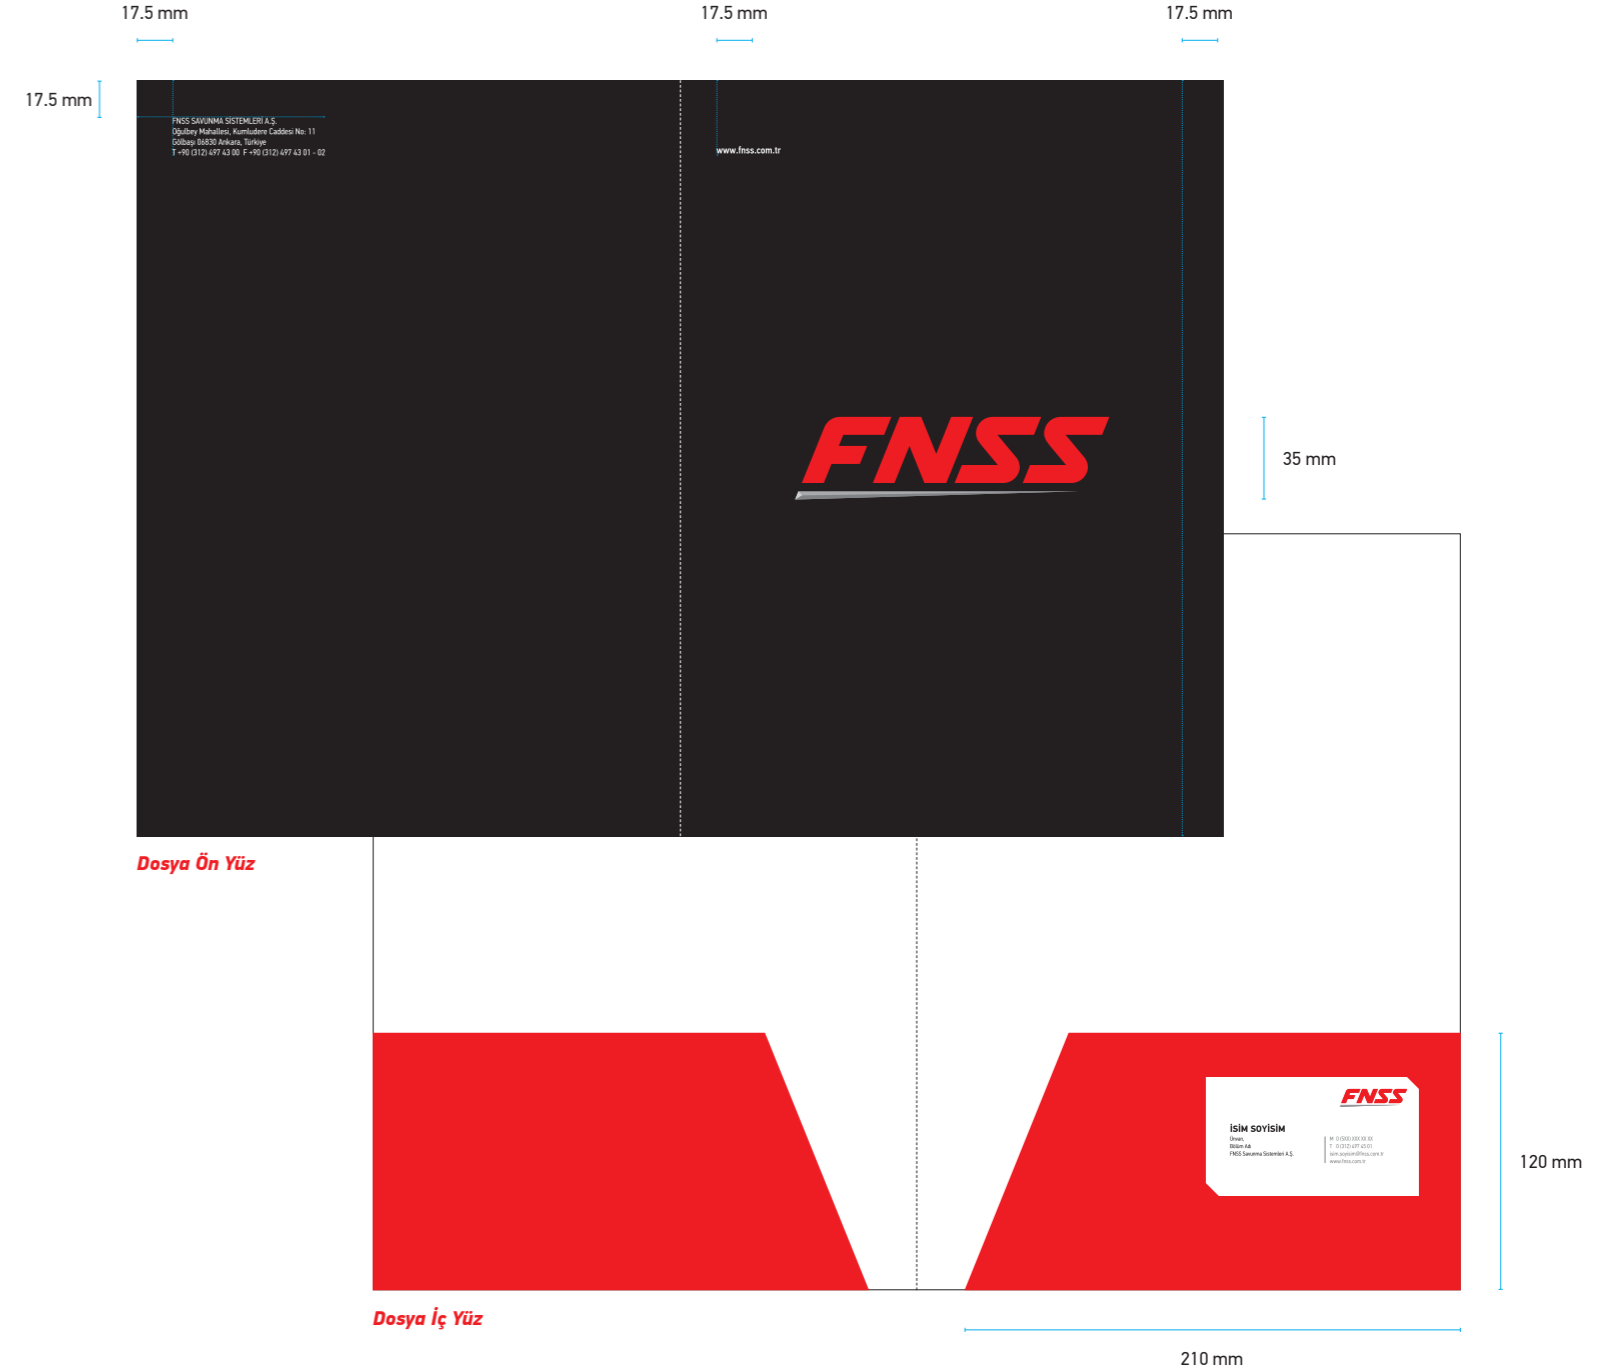

KURUMSAL MALZEMELER

Dosya (Siyah)

KURUMSAL BÜTÜNLÜK

FNSS kurumsal bütünlüğünün bozulmaması ve korunması için; FNSS logosuyla birlikte her türlü dijital ve basılı malzeme özgün sayısal kopyasından çoğaltılarak üretilmelidir.

FNSS logosu kullanım kuralları asla değiştirilemez ve yeniden çizilemez.

DOSYA (BEYAZ) TEKNİK ÖZELLİKLERİ

Boyut : 460x320 mm

Renk : Pantone Red 032 C ve Pantone Black C

Kağıt : 400 g - Mat Kuşe

Font : PF Din Text Cond. Pro Regular - 10,5 pt

Dosya cebinde FNSS logosunun açısı olan 22 derecelik bir kesim yapılır.

Özgün sayısal dökümana ulaşmak ve daha fazla bilgi için Kurumsal İletişim Bölümü ile iletişime geçiniz.

pr@fnss.com.tr