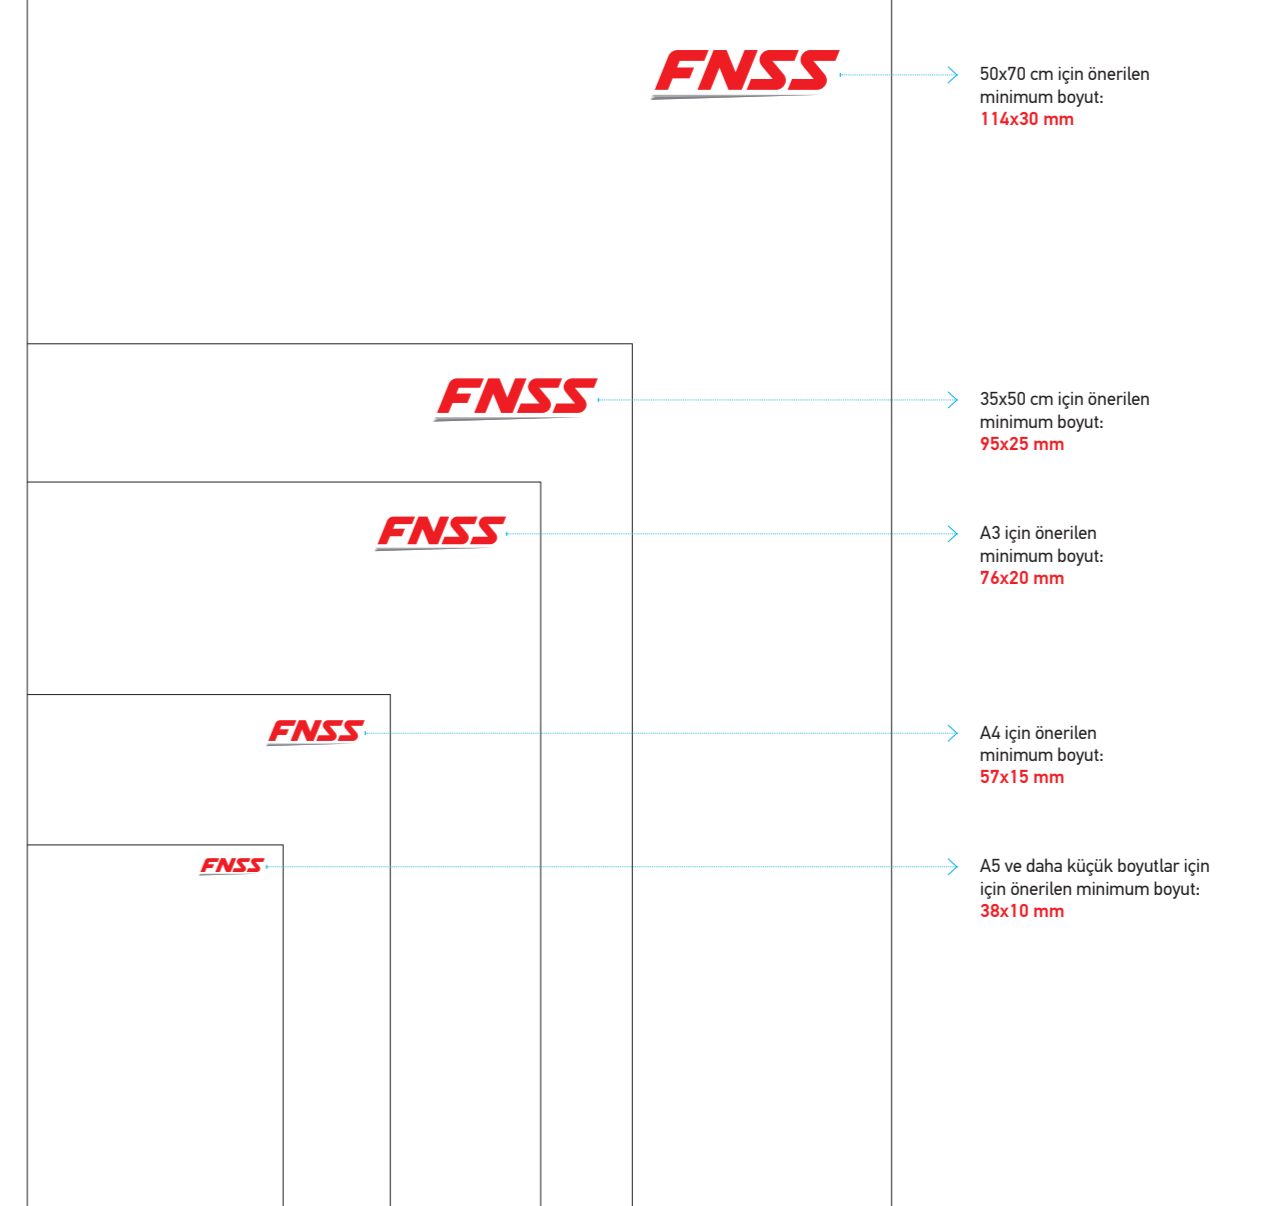

FNSS LOGOSU

Doküman Boyutlarına Göre
Asgari Ölçülerde Kullanılması
Önerilen Logo Büyüklükleri

FNSS LOGOSU HAKKINDA

FNSS logosu, "FNSS" yazısı ve mızrağından oluşur. FNSS yazısının rengi kırmızı, mızrak ise grinin tonudur. Markanın kurum içi ve dışı tüm iletişimde, her türlü ürün ve hizmetlerine ilişkin görsel malzeme üzerinde, bu kılavuzda belirtilen kurallar dahilinde bu logo kullanılır.

Logo asla değiştirilemez ve yeniden çizilemez.

GÖRSEL BÜTÜNLÜK

FNSS kurumsal bütünlüğünün bozulmaması ve korunması için;
FNSS logosu özgün sayısal kopyasından çoğaltılarak kullanılmalıdır.

DOKÜMAN BOYUTLARINA GÖRE MİNİMUM ÖLÇÜLERDE KULLANILMASI ÖNERİLEN LOGO BÜYÜKLÜKLERİ

Doküman boyutlarına göre minimum ölçülerde kullanılması önerilen *logo büyüklükleri* yan tarafta ayrıntılı bir biçimde gösterilmiştir.

Özel durumlar dışında bu ölçülerdeki logo büyüklükleri kullanılması tavsiye edilir.

Özgün sayısal dokümana ulaşmak
ve daha fazla bilgi için Kurumsal
İletişim Bölümü ile iletişime geçiniz.

pr@fnss.com.tr