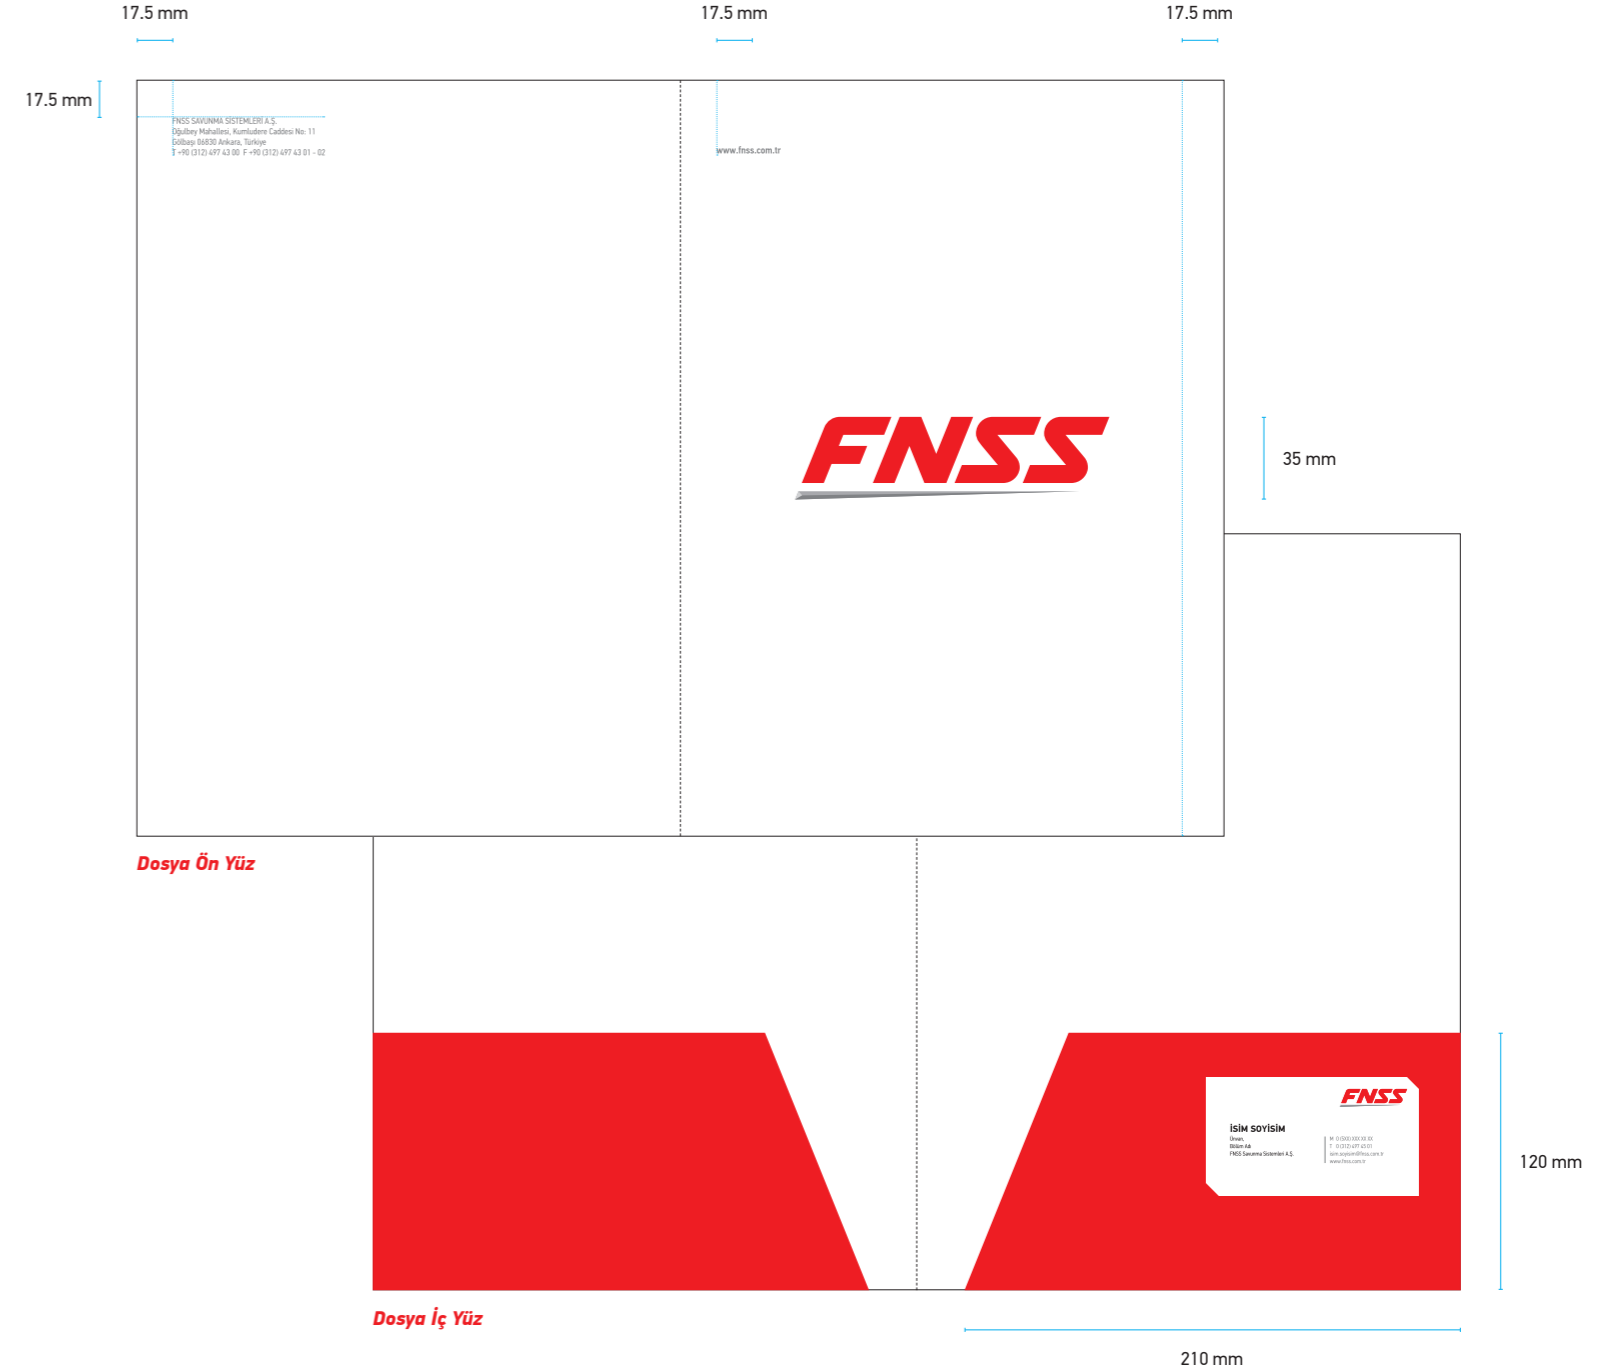

KURUMSAL MALZEMELER

Dosya (Beyaz)

KURUMSAL BÜTÜNLÜK

FNSS kurumsal bütünlüğünün bozulmaması ve korunması için; FNSS logosuyla birlikte her türlü dijital ve basılı malzeme özgün sayısal kopyasından çoğaltılarak üretilmelidir.

FNSS logosu kullanım kuralları asla değiştirilemez ve yeniden çizilemez.

DOSYA (BEYAZ) TEKNİK ÖZELLİKLERİ

Boyut : 460x320 mm

Renk : Pantone Red 032 C ve Pantone Black C

Kağıt : 400 g - Mat Kuşe

Font : PF Din Text Cond. Pro Regular - 10,5 pt

Dosya cebinde FNSS logosunun açısı olan 22 derecelik bir kesim yapılır.

Özgün sayısal dökümana ulaşmak ve daha fazla bilgi için Kurumsal İletişim Bölümü ile iletişime geçiniz.

pr@fnss.com.tr