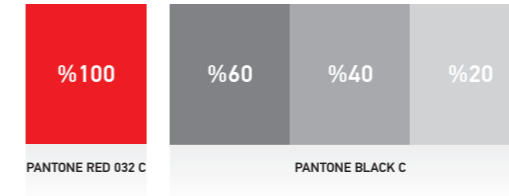

MARKANIN TEMEL GÖRSEL ÖĞELERİ

FNSS LOGOSU HAKKINDA

FNSS logosu, "FNSS" yazısı ve mızrağından oluşur. FNSS yazısının rengi kırmızı, mızrak ise grinin tonudur. Markanın kurum içi ve dışı tüm iletişimde, her türlü ürün ve hizmetlerine ilişkin görsel malzeme üzerinde, bu kılavuzda belirtilen kurallar dahilinde bu logo kullanılır.

Logo asla değiştirilemez ve yeniden çizilemez.

GÖRSEL BÜTÜNLÜK

FNSS kurumsal bütünlüğünün bozulmaması ve korunması için; FNSS logosu özgün sayısal kopyasından çoğaltılarak kullanılmalıdır.

Logo

Çelik Mızrak

Renkler

PF DIN TEXT PRO

ABCÇDEFGĞHİİJKLMNOÖPRSŞTUÜVYZ
abcçdefgğhiijklmnoöprsstuüvyz
1234567890

Yazı Karakteri