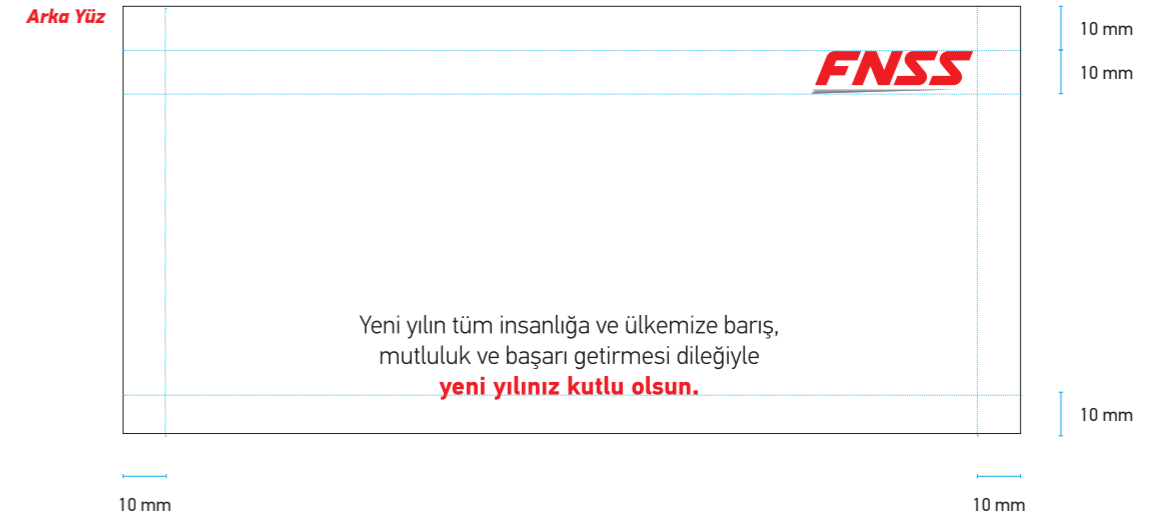

KURUMSAL MALZEMELER

Özel Gün Tebrik Kartı

KURUMSAL BÜTÜNLÜK

FNSS kurumsal bütünlüğünün bozulmaması ve korunması için;
FNSS logosuyla birlikte her türlü dijital ve basılı malzeme özgün sayısal
kopyasından çoğaltılarak üretilmelidir.

**FNSS logosu kullanım kuralları asla değiştirilemez ve
yeniden çizilemez.**

ÖZEL GÜN TEBRİK KARTI TEKNİK ÖZELLİKLERİ

Boyut : 210x100 mm

Renk : Pantone Red 032 C ve Pantone Black C

Kağıt : 350 g - Mat Kuşe

Font : PF Din Text Pro Light ve Bold - 8 pt, ve 17 pt

FNSS logosunun büyüklüğü alana göre değişebilir, banta veya grafik alana uzaklığı
oransal olarak değiştirilemez.

**Bantın kullanım oranları değiştirilemez, tekrar çizilemez.
Sayfa 63'te kurumsal bantın oranları ve kuralları detaylı bir şekilde anlatılmıştır.**

Özgün sayısal dökümana ulaşmak
ve daha fazla bilgi için Kurumsal
İletişim Bölümü ile iletişime geçiniz.

pr@fnss.com.tr