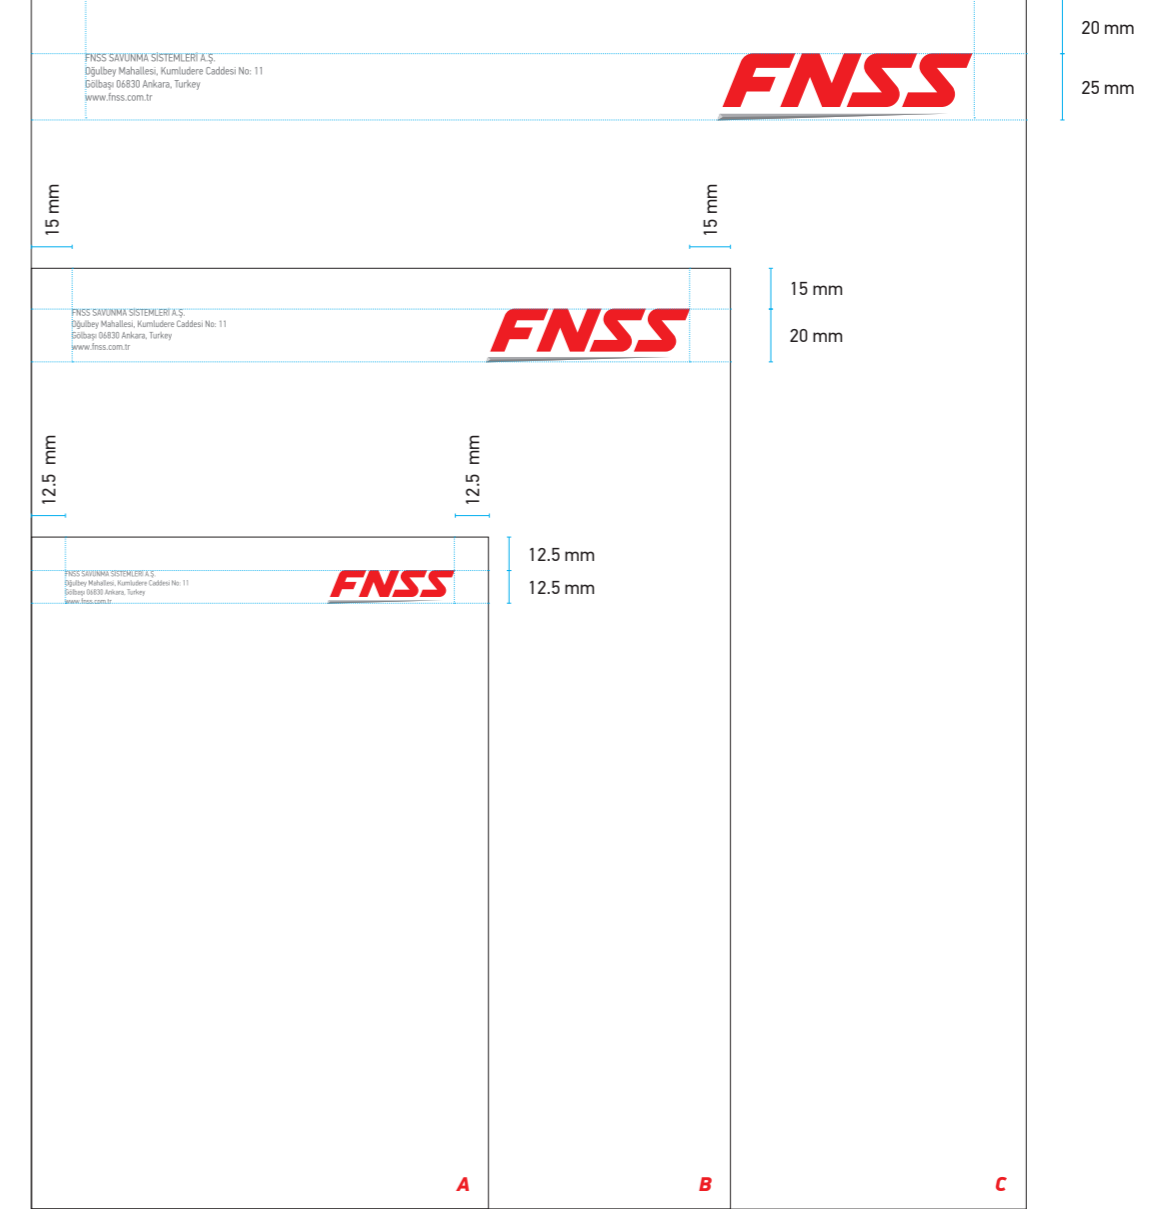

KURUMSAL MALZEMELER

Torba Kargo Zarfı (Beyaz)

KURUMSAL BÜTÜNLÜK

FNSS kurumsal bütünlüğünün bozulmaması ve korunması için; FNSS logosuyla birlikte her türlü dijital ve basılı malzeme özgün sayısal kopyasından çoğaltılarak üretilmelidir.

FNSS logosu kullanım kuralları asla değiştirilemez ve yeniden çizilemez.

TORBA ZARF (BEYAZ) TEKNİK ÖZELLİKLERİ

Boyut : 170x250 mm (A), 260x350 mm (B), 370 x 450 mm (C),
Renk : Pantone Red 032 C ve Pantone Black C
Kağıt : 120 g - 1. hamur (Kendinden yapışkanlı)
Font : PF Din Text Cond. Pro Regular - 8 pt (A), 10 pt (B), 11.5 pt (C),

Özgün sayısal dökümana ulaşmak ve daha fazla bilgi için Kurumsal İletişim Bölümü ile iletişime geçiniz.

pr@fnss.com.tr