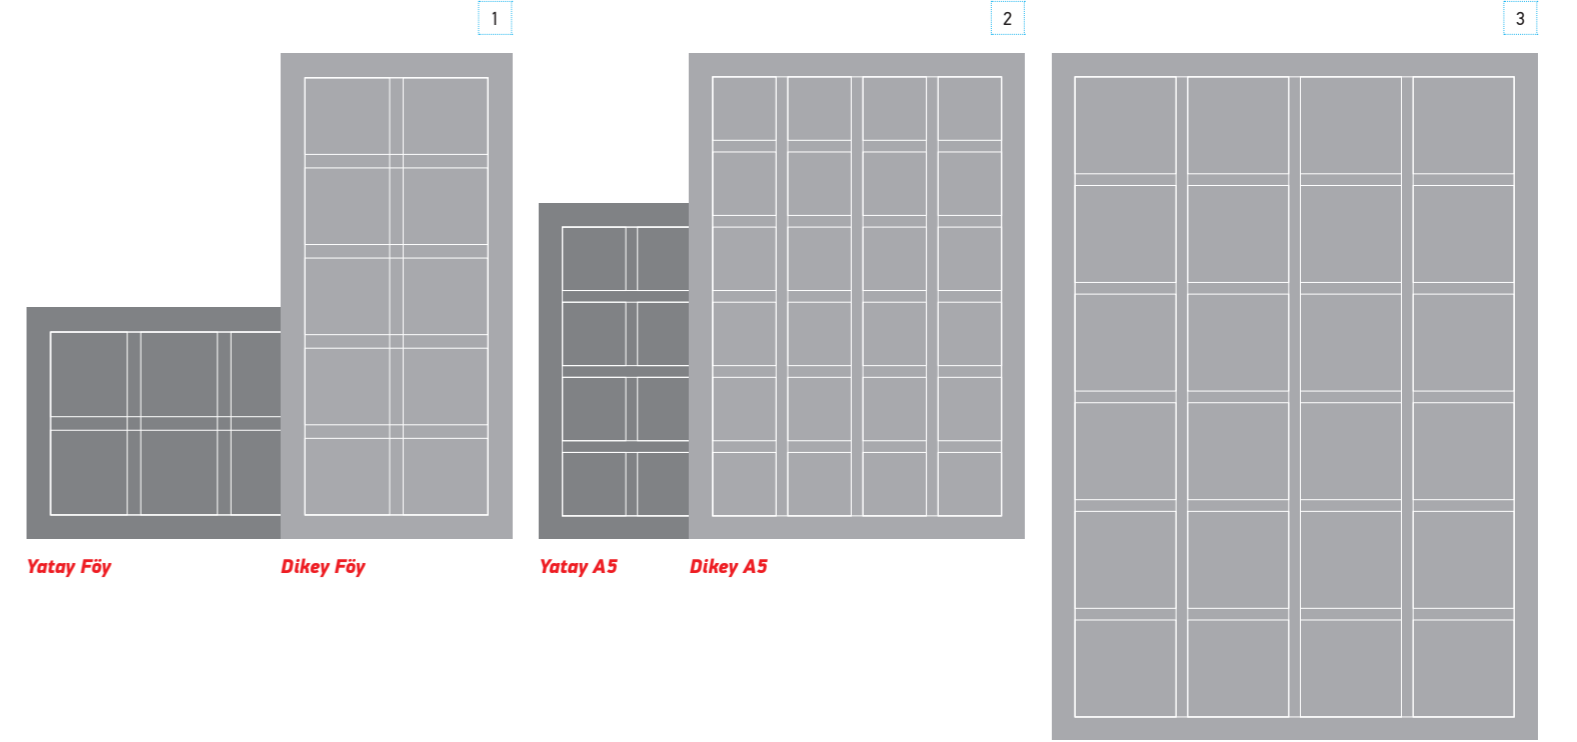

FNSS kurumsal bütünlüğünün bozulmaması ve korunması için; FNSS logosuyla birlikte her türlü dijital ve basılı malzeme özgün sayısal kopyasından çoğaltılarak üretilmelidir.

FNSS logosu kullanım kuralları asla değiştirilemez ve yeniden çizilemez.

SIKÇA ÜRETİLEN BASILI MALZEMELERDE BOYUT TERCİHİ

Sıkça üretilen basılı malzemelerde uluslararası kağıt standardı olan ISO 216 ölçü sistemi kullanılır.

Basılı malzemelerde, özel durumlar dışında "dikey" formatlar kullanılmalıdır. "Yatay" formatlar davetiye, tebrik kartları veya sertifika gibi daha az tirajlı ve özel basılı işlerde tercih edilmelidir.

1. 100X210 mm

Bilgilendirme broşürleri, tek yaprak veya kırılmış foyler 100x210 mm ölçülerinde ve dikey formatta üretilmelidir. Davetiye veya tebrik kartları gibi daha az tirajlı ve özel basılı işlerde ise aynı ölçünün yatay formatı tercih edilmelidir.

2. 145X210 mm (A5)

Her türden FNSS broşürleri veya ürün kataloğu, ihtiyaca göre A5 ölçülerinde ve dikey formatta üretilebilir. Davetiye veya tebrik kartları gibi daha az tirajlı ve özel basılı işlerde ise yatay A5 formatı tercih edilmelidir.

3. 210X297 mm (A4)

Genel kullanıma açık FNSS broşürleri veya ürün kataloğu A4 ölçülerinde ve dikey formatta üretilmelidir. Özel olarak ve tek seferlik tanıtım malzemeleri dışında yatay format kullanılamaz. Sertifika veya diploma gibi değerli kağıt için yatay A4 formatı tercih edilmelidir.

Yatay Föy

Dikey Föy

Yatay A5

Dikey A5

A4

Tek yaprak veya kırılmış foyler 100x210 mm ölçülerinde ve dikey formatta üretilmelidir.

Davetiye veya tebrik kartları gibi daha az tirajlı ve özel basılı işlerde ise yatay format tercih edilmelidir.

Her türden FNSS broşürleri veya ürün kataloğu, ihtiyaca göre A5 ölçülerinde ve dikey formatta üretilebilir.

Davetiye veya tebrik kartları gibi daha az tirajlı ve özel basılı işlerde ise yatay format tercih edilmelidir.

Genel kullanıma açık her türden FNSS broşürleri veya ürün kataloğu A4 ölçülerinde ve dikey formatta üretilmelidir.

Özel olarak ve tek seferlik tanıtım malzemeleri dışında yatay format kullanılamaz. Sertifika veya diploma gibi değerli kağıt için yatay A4 formatı tercih edilmelidir.

Özgün sayısal dökümana ulaşmak ve daha fazla bilgi için Kurumsal İletişim Bölümü ile iletişime geçiniz.

pr@fnss.com.tr