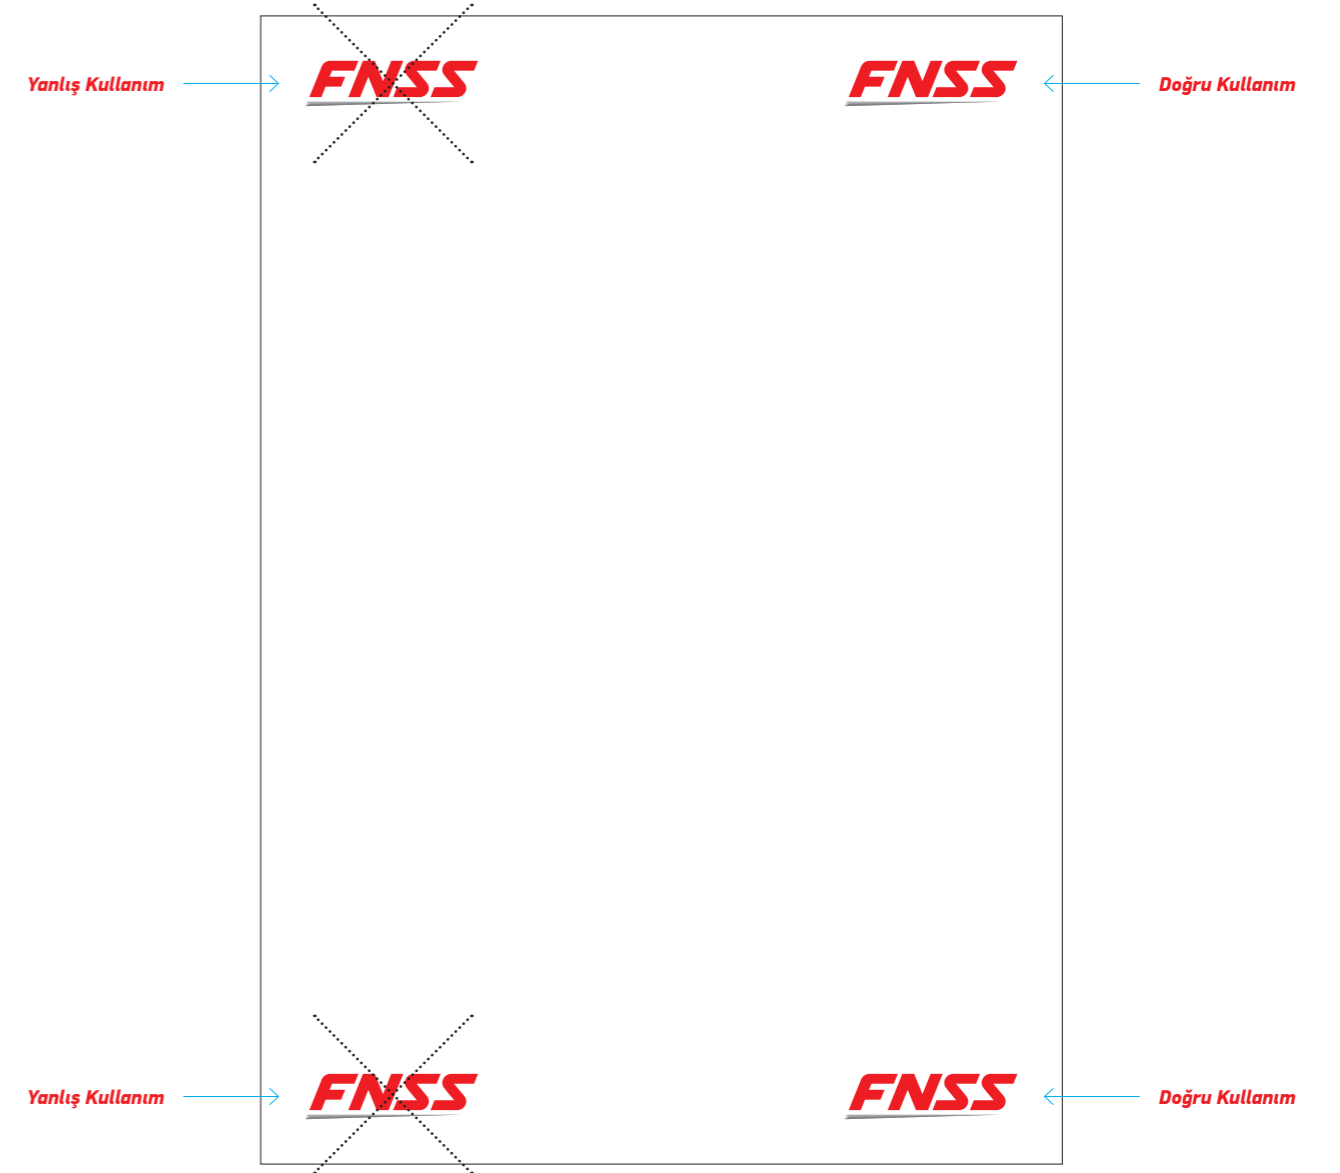

FNSS LOGOSU

Kurumsal Kapaklar Üzerinde
Logonun Yeri

FNSS LOGOSU HAKKINDA

FNSS logosu, "FNSS" yazısı ve mızrağından oluşur. FNSS yazısının rengi kırmızı, mızrak ise grinin tonudur. Markanın kurum içi ve dışı tüm iletişimde, her türlü ürün ve hizmetlerine ilişkin görsel malzeme üzerinde, bu kılavuzda belirtilen kurallar dahilinde bu logo kullanılır.

Logo asla değiştirilemez ve yeniden çizilemez.

GÖRSEL BÜTÜNLÜK

FNSS kurumsal bütünlüğünün bozulmaması ve korunması için;
FNSS logosu özgün sayısal kopyasından çoğaltılarak kullanılmalıdır.

KURUMSAL KAPAKLAR ÜZERİNDE LOGONUN YERİ

Kurumsal kapaklar üzerinde FNSS logosunun **doğru ve yanlış kullanımı** yan sayfada ayrıntılı bir şekilde gösterilmiştir.

FNSS logosunun koruma alanı dikkate alınarak, tavsiye edilen boyutlarda sağ üst veya sağ alt köşede kullanılır. Sol tarafta hiç bir şekilde kullanılamaz.

Özgün sayısal dökümana ulaşmak
ve daha fazla bilgi için Kurumsal
İletişim Bölümü ile iletişime geçiniz.

pr@fnss.com.tr